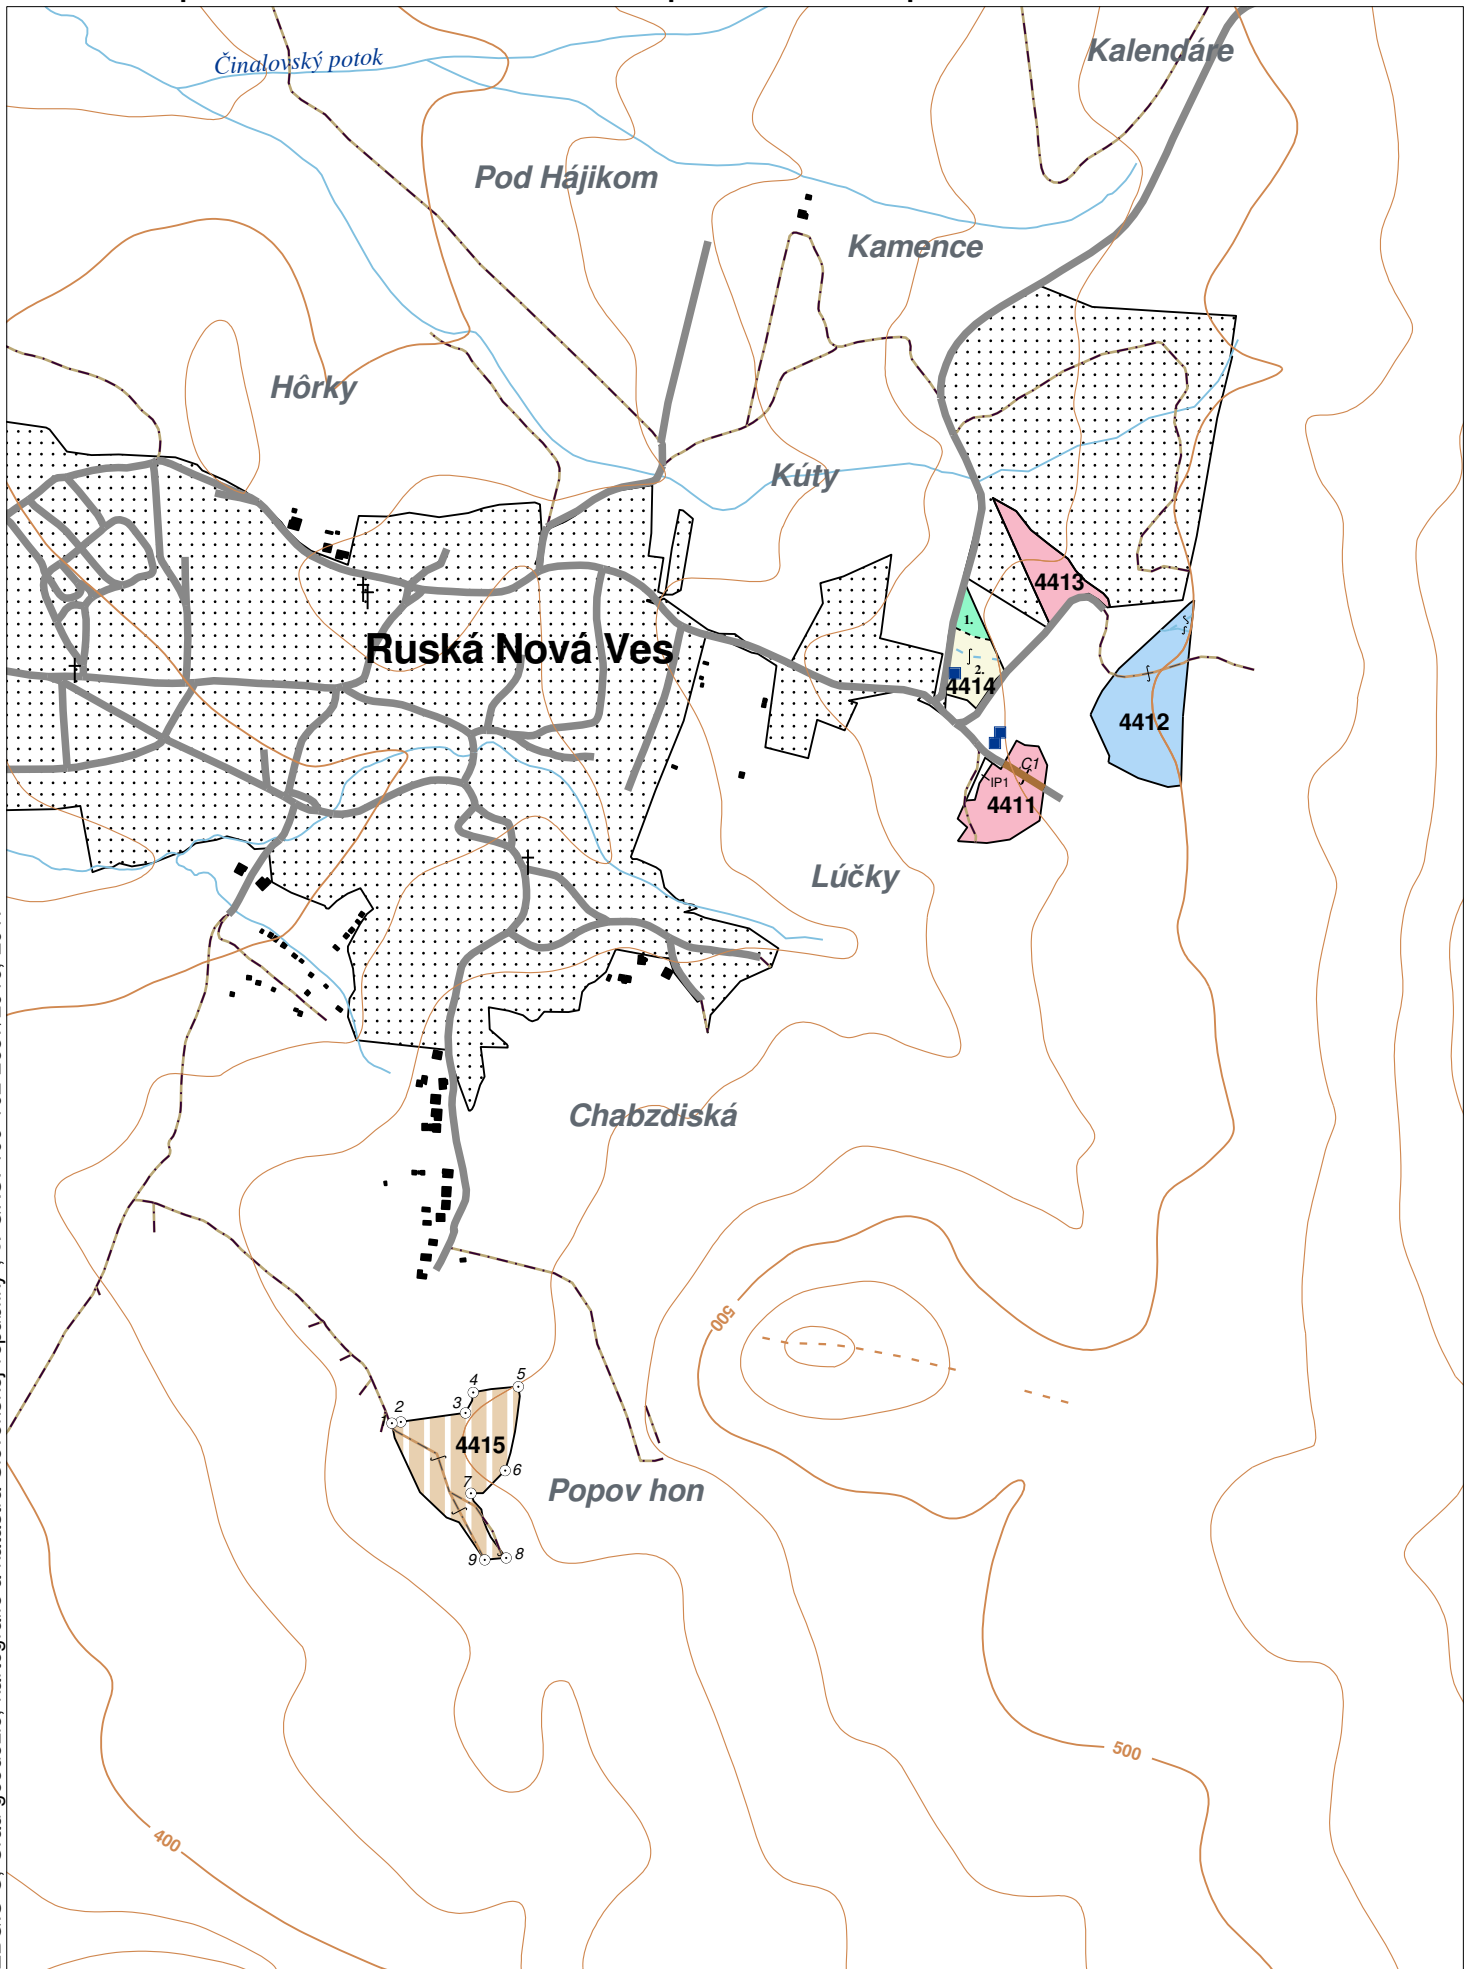

PORASTOVÁ MAPA
Projekt Ruská Nová Ves

Obhospodarovateľ: Združenie urbaristov a pasienkového hospodárstva Ruská Nová Ves - PS

ZBGIS ©, Úrad geodézie, kartografie a katastra Slovenskej republiky, č. GKÚ: 109-102-2657/2016, 2017