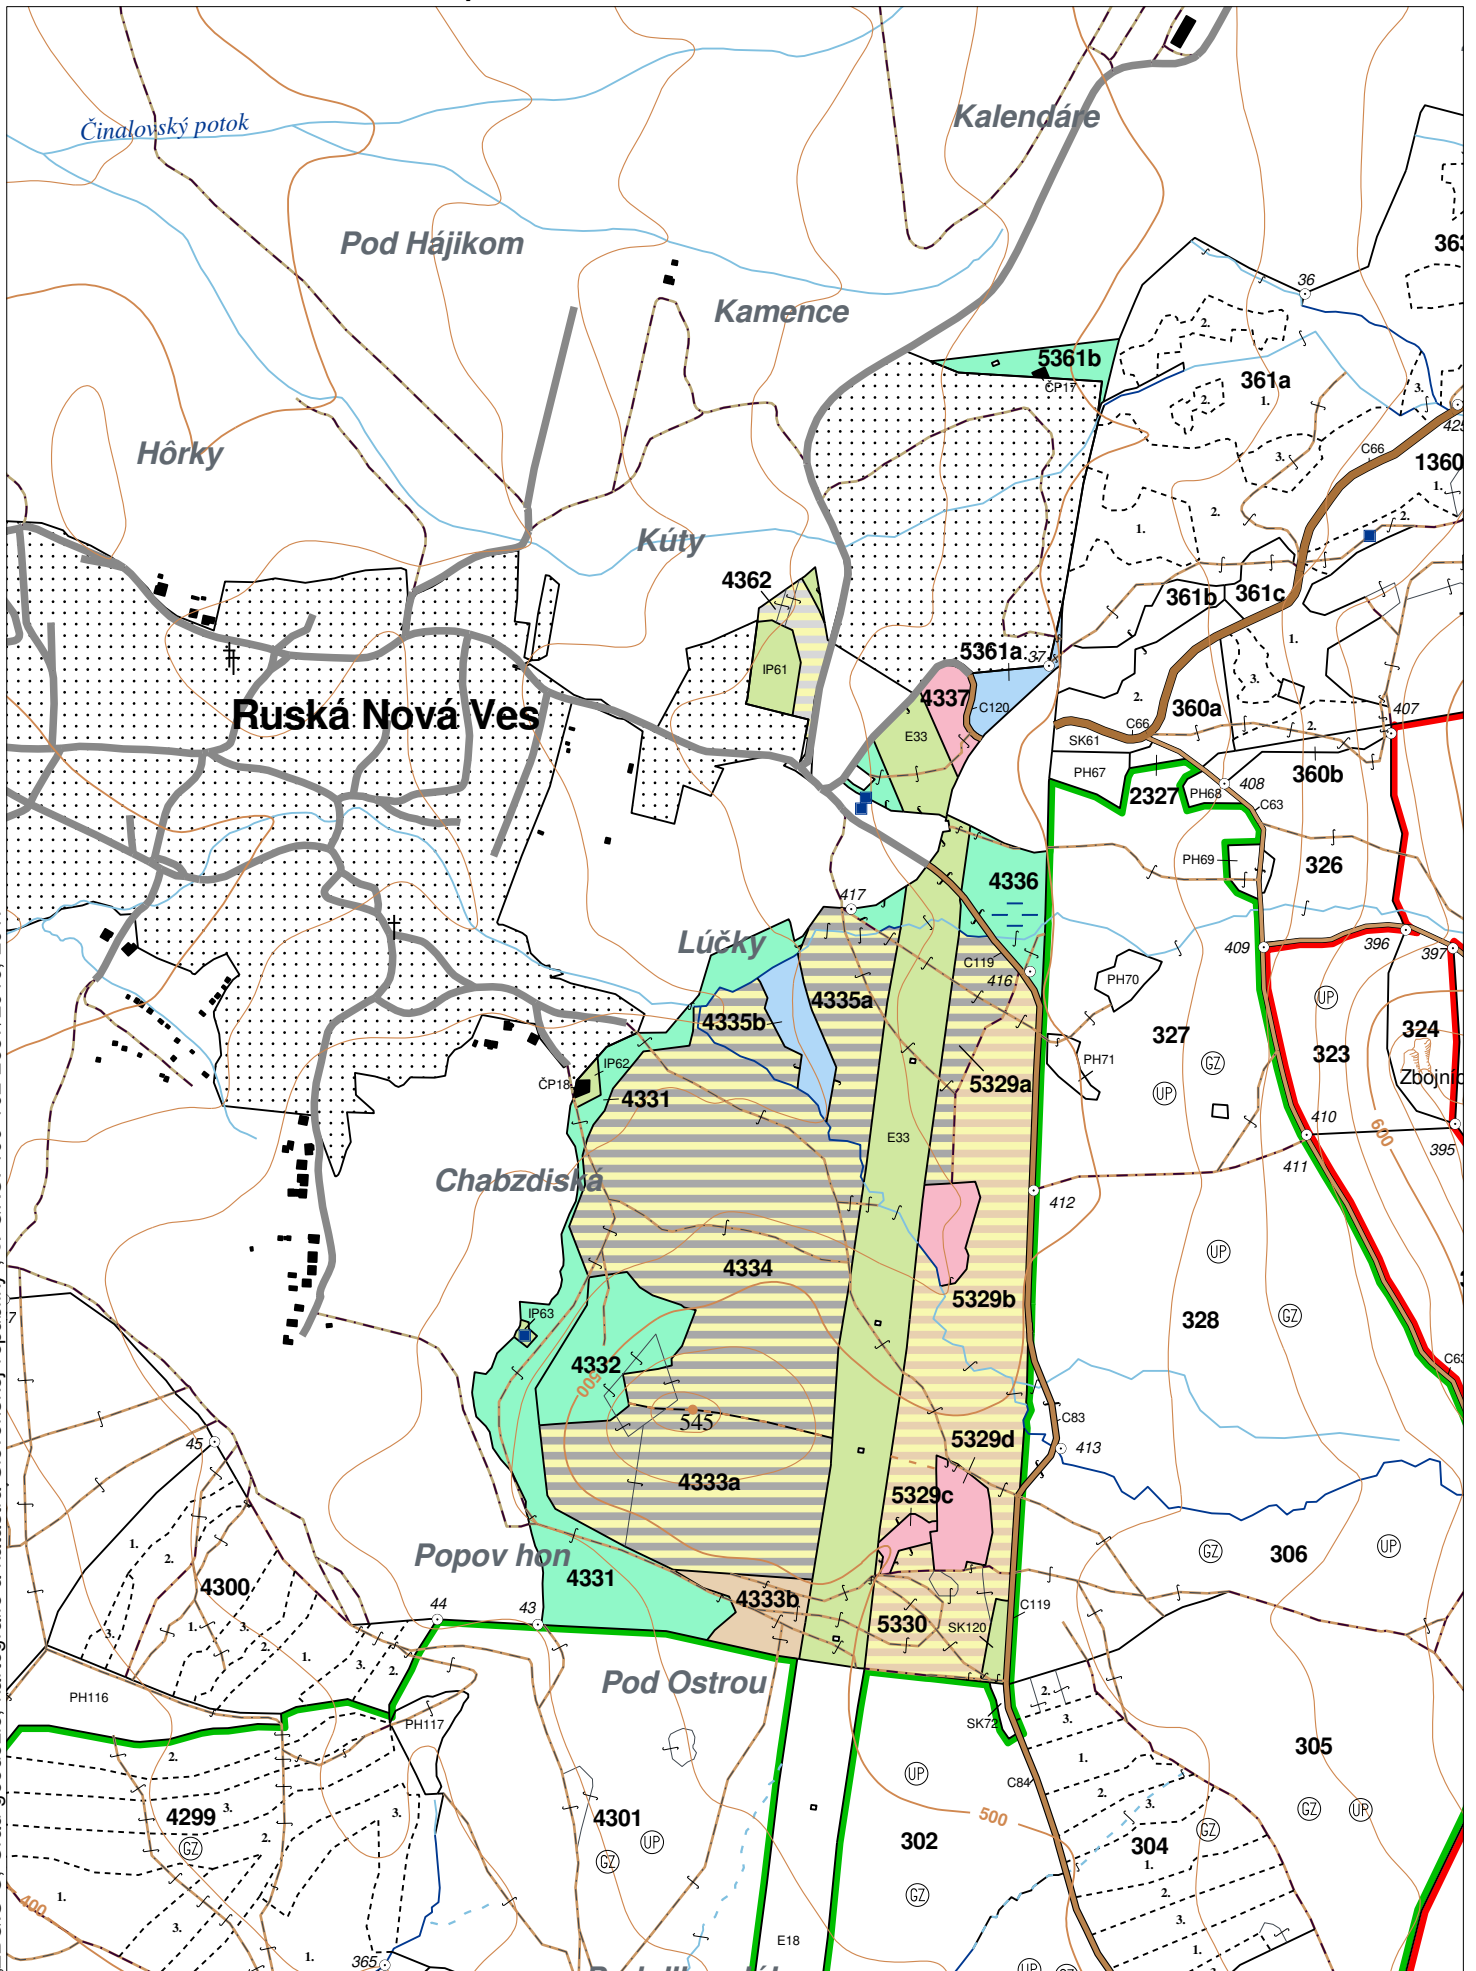

PORASTOVÁ MAPA
LC Lesy na LHC Solivar a Kokošovce
Obhospodarovateľ: Zdr. urb. a PS Ruská Nová Ves

ZBGIS ©, Úrad geodézie, kartografie a katastra Slovenskej republiky, č. GKÚ: 109-102-2657/2016, 2017

stav k 1.1.2020

1 : 10 000

Vyhotovil: SLS, a.s., Banská Bystrica